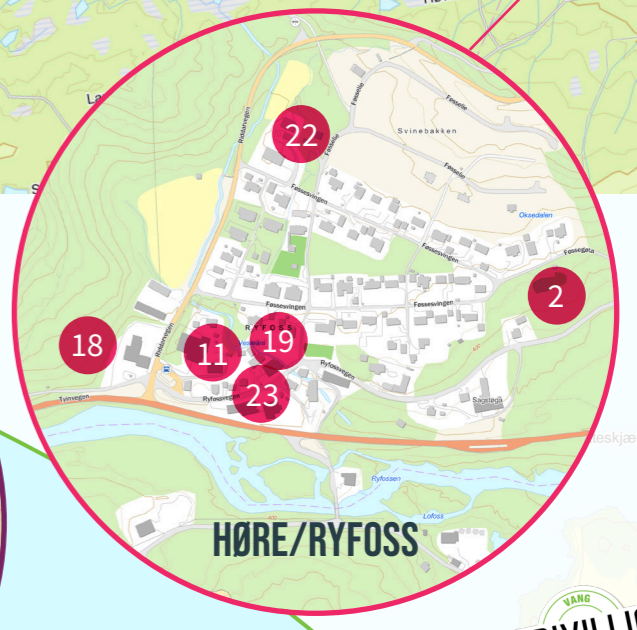

TYIN/FILEFJELL/ØYE

TYIN/FILEFJELL/ØYE

ÅSVANG/SLETTEFJELL

HØRE/RYFOSS

1. Aktivitetspark
2. Ballbingen i Ryfoss
3. BUA
4. Drengestøga
5. Eidsbugarden
6. Filefjellstuene
7. Haukåsen
8. Heensåsen kyrkje
9. Høre samfunnshus
10. Høre stavkyrkje
11. Joker Ryfoss
12. Kjørlien
13. Lund
14. Makkenparken
15. Mjøsvang kafé
16. Neset
17. Petanquebane
18. Ryfoss discgolfbane
19. Ryfoss treningssenter
20. Rødal skytebane
21. Røde kors-garasje i Grindaheim
22. Røde kors-depoet i Ryfoss

23. Saras kafé
24. Slettefjellkiosken
25. St. Tomaskyrkja
26. Storplogen
27. Thorpe grendehus
28. Torsheim
29. Tveit stadion
30. Tyin-Filefjell skisenter
31. Tyinkrysset fjellstue
32. Vang kyrkje
33. Vang kommunehus
34. Vang treningssenter
35. Vangshallen/VBU

36. Vangstunet
37. Øye kyrkje
38. Øye samfunnshus
39. Øye stavkyrkje
40. Åsvang samfunnshus

FRIVILLIG 
 Kartet er laga av ingridesign
 for Vang frivilligsentral og
 Innovangsjon - 2023
 ingridesign

41. Lomen
42. Slidre skytebane
43. Spikarmoen, Fagernes
44. Valdres storhall, Leira