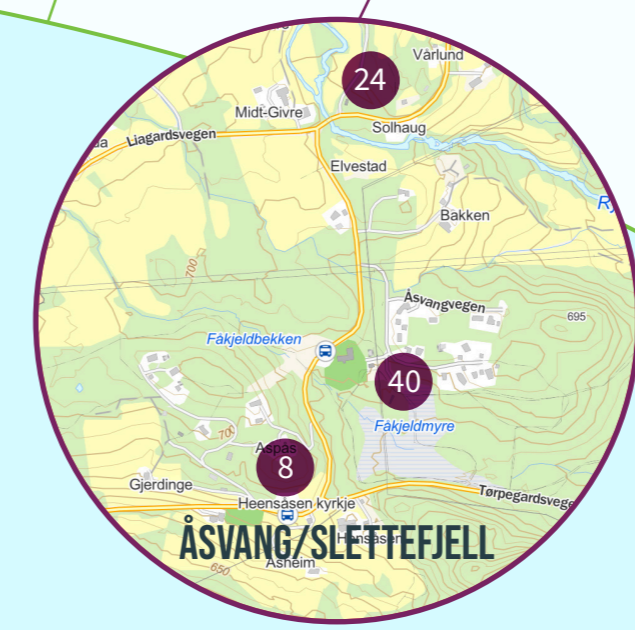

TYIN/FILEFJELL/ØYE

TYIN/FILEFJELL/ØYE

ÅSVANG/SLETTEFJELL

HØRE/RYFOSS

1. Aktivitetspark
2. Ballbingen i Ryfoss
3. BUA
4. Drengestøga
5. Eidsbugarden
6. Filefjellstuene
7. Haukåsen
8. Heensåsen kyrkje
9. Høre samfunnshus
10. Høre stavkyrkje
11. Joker Ryfoss
12. Kjørlien
13. Lund
14. Makkenparken
15. Mjøsvang kafé
16. Neset
17. Petanquebane
18. Ryfoss discgolfbane
19. Ryfoss treningssenter
20. Rødal skytebane
21. Røde kors-garasje i Grindaheim
22. Røde kors-depoet i Ryfoss

23. Saras kafé
24. Slettefjellkiosken
25. St. Tomaskyrkja
26. Storplogen
27. Thorpe grendehus
28. Torsheim
29. Tveit stadion
30. Tyin-Filefjell skisenter
31. Tyinkrysset fjellstue
32. Vang kyrkje
33. Vang kommunehus
34. Vang treningssenter
35. Vangshallen/VBU

36. Vangstunet
37. Øye kyrkje
38. Øye samfunnshus
39. Øye stavkyrkje
40. Åsvang samfunnshus

FRIVILLIG 
 Kartet er laga av ingridesign
 for Vang frivilligsentral og
 Innovangsjon - 2023
 ingridesign

41. Lomen
42. Slidre skytebane
43. Spikarmoen, Fagernes
44. Valdres storhall, Leira