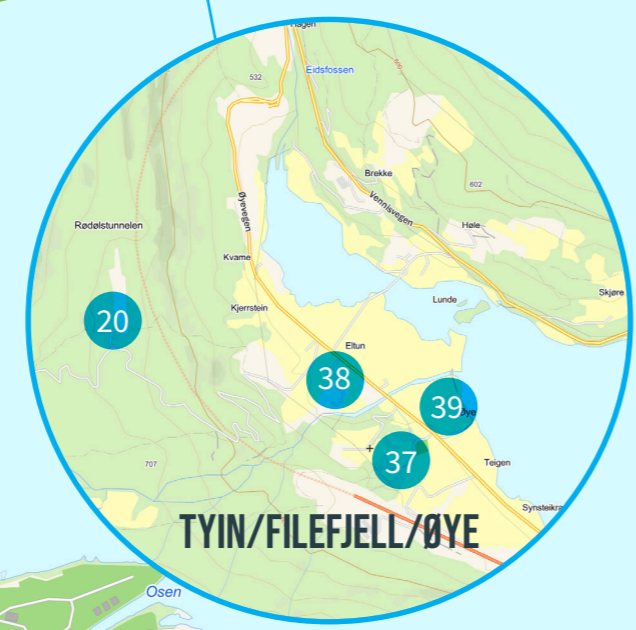

TYIN/FILEFJELL/ØYE

TYIN/FILEFJELL/ØYE

ÅSVANG/SLETTEFJELL

HØRE/RYFOSS

1. Aktivitetspark
2. Ballbingen i Ryfoss
3. BUA
4. Drengestøga
5. Eidsbugarden
6. Filefjellstuene
7. Haukåsen
8. Heensåsen kyrkje
9. Høre samfunnshus
10. Høre stavkyrkje
11. Joker Ryfoss
12. Kjørlien
13. Lund
14. Makkenparken
15. Mjøsvang kafé
16. Neset
17. Petanquebane
18. Ryfoss discgolfbane
19. Ryfoss treningssenter
20. Rødal skytebane
21. Røde kors-garasje i Grindaheim
22. Røde kors-depoet i Ryfoss

23. Saras kafé
24. Slettefjellkiosken
25. St. Tomaskyrkja
26. Storplogen
27. Thorpe grendehus
28. Torsheim
29. Tveit stadion
30. Tyin-Filefjell skisenter
31. Tyinkrysset fjellstue
32. Vang kyrkje
33. Vang kommunehus
34. Vang treningssenter
35. Vangshallen/VBU

36. Vangstunet
37. Øye kyrkje
38. Øye samfunnshus
39. Øye stavkyrkje
40. Åsvang samfunnshus

FRIVILLIG 
 Kartet er laga av ingridesign
 for Vang frivilligsentral og
 Innovangsjon - 2023
 ingridesign

41. Lomen
42. Slidre skytebane
43. Spikarmoen, Fagernes
44. Valdres storhall, Leira